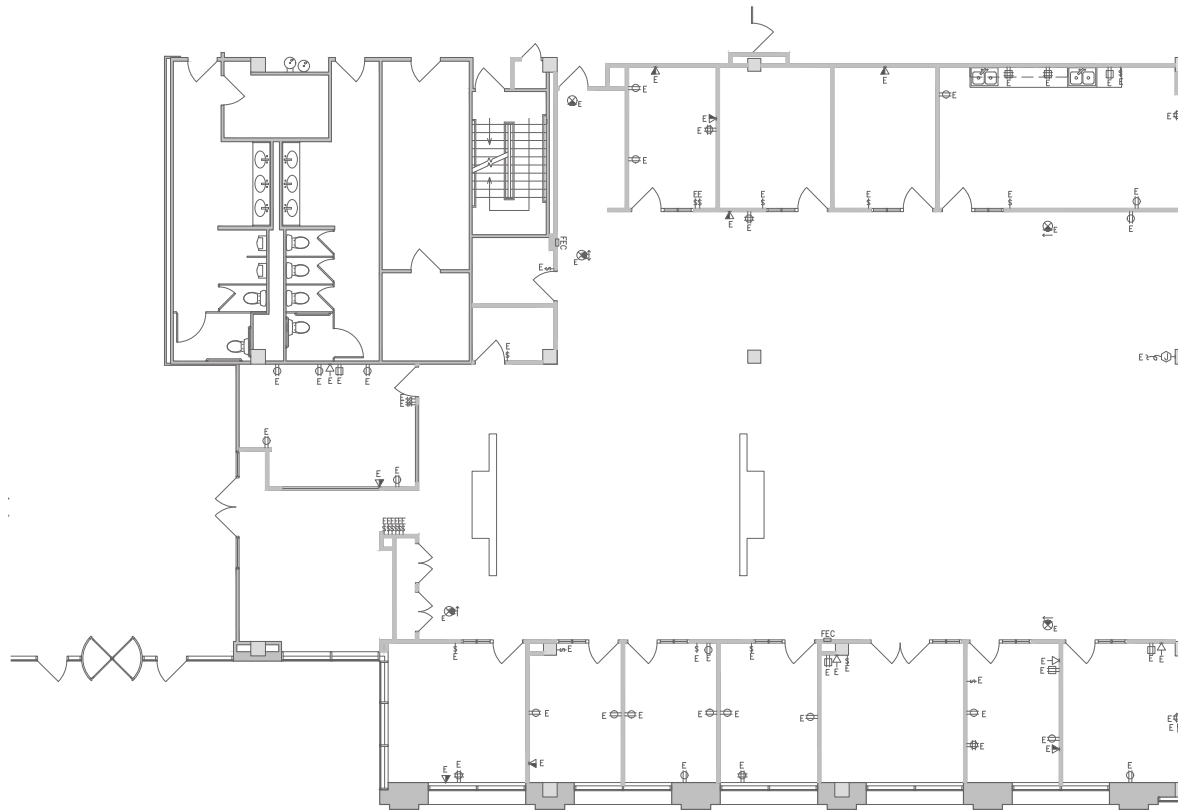

180

7,096 SF

EDENS

650 DUNDEE ROAD
NORTHBROOK, ILLINOIS

JASON WURTZ
630 693 0692
JWURTZ@HIFFMAN.COM

SHANE MURPHY
630 317 0724
SMURPHY@HIFFMAN.COM

KBS

NAIHiffman