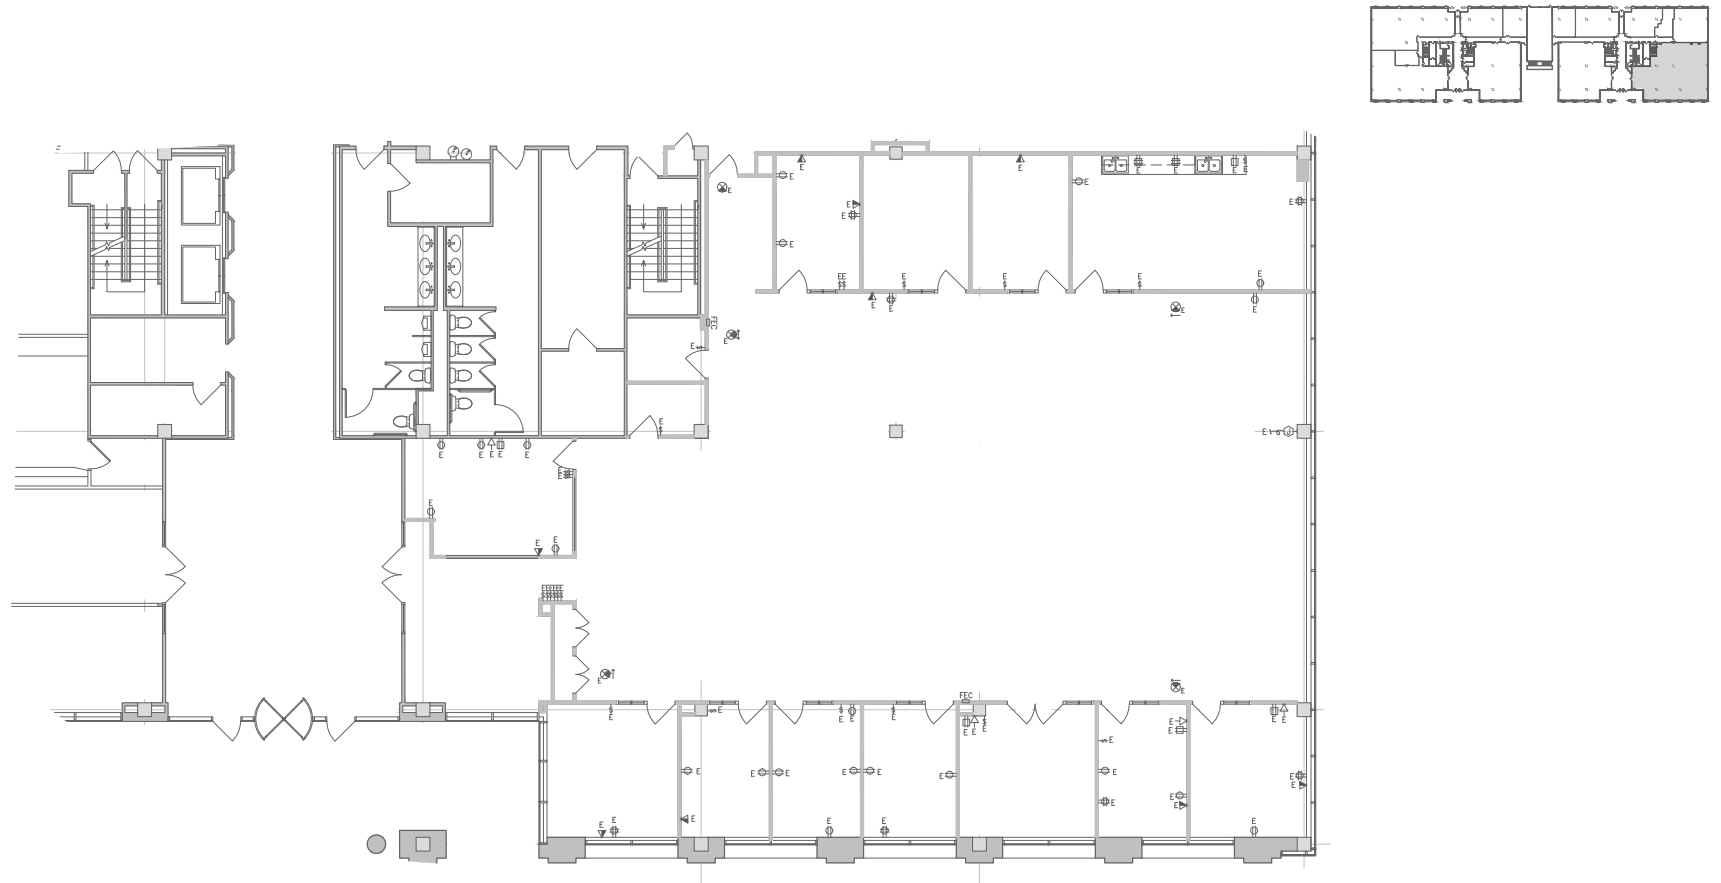

180

7,096 SF

EDENS

650 DUNDEE ROAD
NORTHBROOK, ILLINOIS

JASON WURTZ
630 693 0692
JWURTZ@HIFFMAN.COM

SHANE MURPHY
630 317 0724
SMURPHY@HIFFMAN.COM

KBS

NAI Hiffman