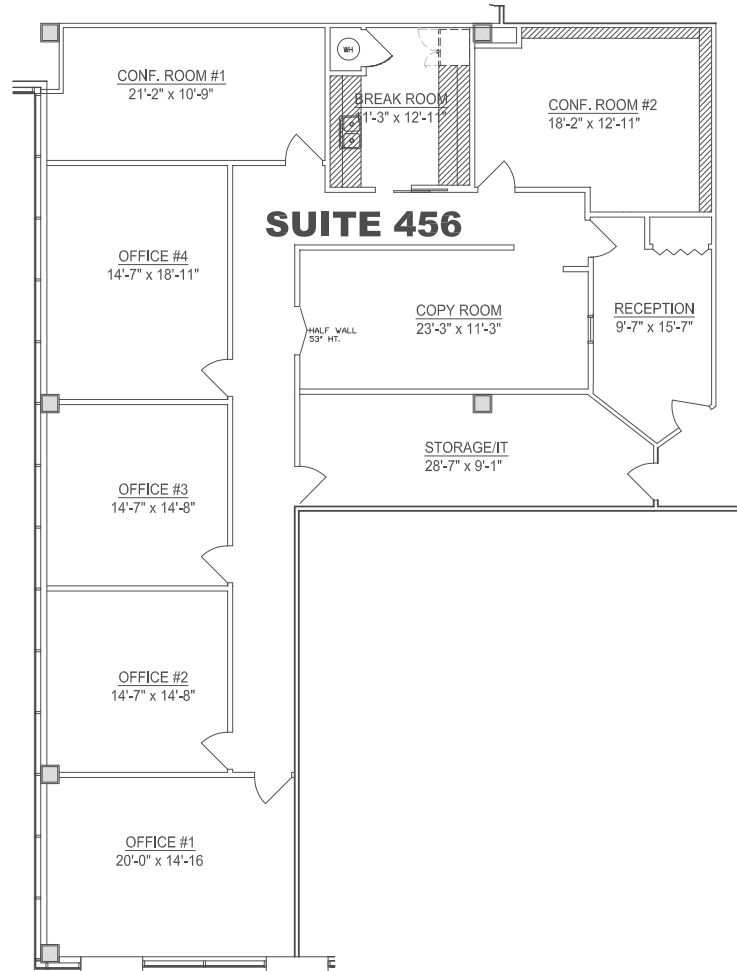

456

3,401 SF

EDENS

650 DUNDEE ROAD
NORTHBROOK, ILLINOIS

JASON WURTZ
630 693 0692
JWURTZ@HIFFMAN.COM

SHANE MURPHY
630 317 0724
SMURPHY@HIFFMAN.COM

KBS

NAI Hiffman